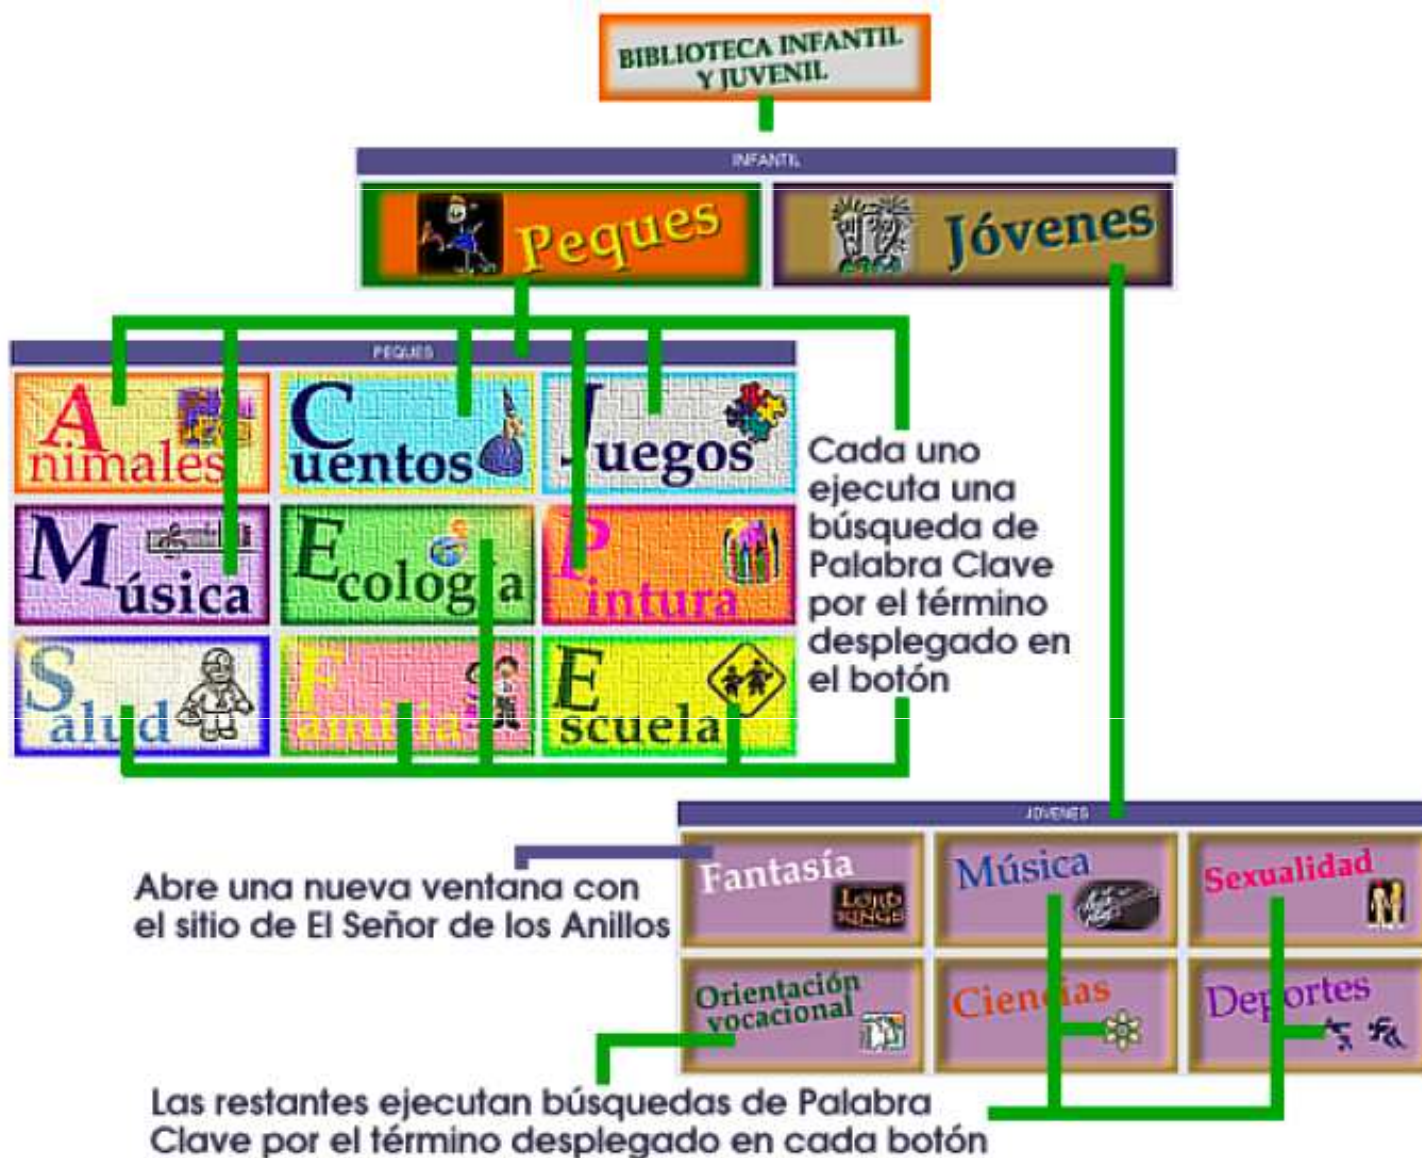

El Repositorio Digital Enki le permite “ramificar” la información para reflejar la diversidad de los contenidos.

La estructura (equivalente a un “árbol de opciones”) permite recorrer los contenidos que son útiles para los usuarios.

ENKI

Bienvenido a Enki, repositorio universal de todo tipo de documentos en diferentes formatos. Para iniciar la navegación en nuestra biblioteca digital, haga clic sobre una de las opciones de abajo.

 <p>Video</p>	 <p>Audio</p>	 <p>Fotos</p>
 <p>Imágenes</p>	 <p>Texto Completo</p>	 <p>Sitios</p>
 <p>Diarios y Revistas</p>	 <p>Recursos</p>	 <p>Tópicos</p>
 <p>Anuncios</p>	 <p>Búsquedas</p>	 <p>Mapas</p>

- Las imágenes representan los temas (ramas del árbol)

- Ejemplo de la Estructura del **Repositorio Digital Enki**

338.4791 A58 T87 No.6 2005 Guía para el diseño y operación de rutas y circuitos de ciclismo de montaña Fascículo 6	2005	*** SIN AUTOR ***	CEDOC LIBROS Disponible 2 ejemplar(es)
338.4791 G85 V53 2002 Guía especializada en viajes de incentivo	2002	México. Secretaría de Turismo	CEDOC LIBROS Disponible 2 ejemplar(es)
338.4791 G85 R42 2002 Guía especializada en recintos feriales	2002	México. Secretaría de Turismo	CEDOC LIBROS Disponible 2 ejemplar(es)
338.4791 A58 T87 No.3 2002 Guía de equipo recomendado para la operación de actividades del turismo aventura y ecoturismo Fascículo 3	2002	*** SIN AUTOR ***	CEDOC LIBROS Disponible 4 ejemplar(es)